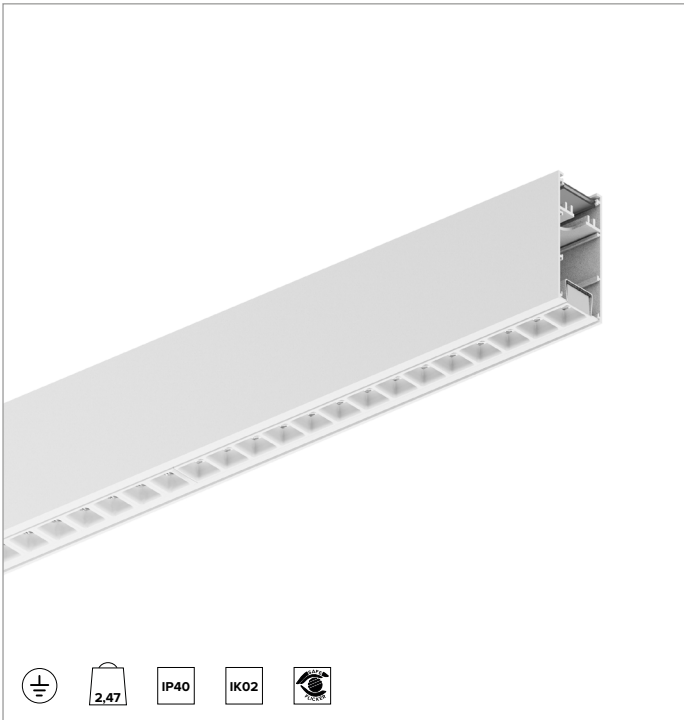

T003BZ830D2PW | LOGICO EASY System 37 - UGR19

Lineare LED-Leuchte für Deckenanbau- oder Pendelmontage

	3000K	H(m)	D1(m)	D2(m)	E _{max} (lx)	
Ra80		66°	64°			
Fixture Power	36W	1	1.29	1.26	1771	
Source Flux	3991lm	2	2.58	2.52	443	
Fixture Flux	3991lm	3	3.86	3.78	197	
Efficacy	111lm/W	4	5.15	5.04	111	
G0347A I _{max} =502cd/klm	I _{max}	2004cd	5	6.44	6.30	71

Alle Daten auf der Maßzeichnung sind in mm angegeben.

LICHTQUELLE

LED Engine bestehend aus Streifenplatinen Ra80.

Die Energieeffizienzklasse des Produkts: C, D

Nennleistung: 30W

Nenn-Lichtstrom: 3991lm

Farbwiedergabeindex: 80

Rf: 84

Rg: 95

Ähnliche Farbtemperatur: 3000K

Lebensdauer (L80/B10): 100000h tq +25°C

BELEUCHUNGSTECHNISCHE MERKMALE

Direkt/Indirekte Lichtemission. Kontrolliertes Licht. UGR19 Optik: Optisches System aus Linsen mit differenzierten Facetten zur Optimierung der Lichtstromrichtung und zellulärer Optik aus blendreduzierendem Polycarbonat in Weiß (UGR<19 und L65<1500 cd/m² EN-12464-1).

Gehäuse aus lackiertem stranggepresstem Aluminium mit 37mm Breite. Obere Abdeckung aus transluzentem Polycarbonat.

Farbe und Oberfläche: Weiß

Abmessungen: L=1120mm

Gewicht: 2,47Kg

Version: LINEAR

Schutzart: IP40