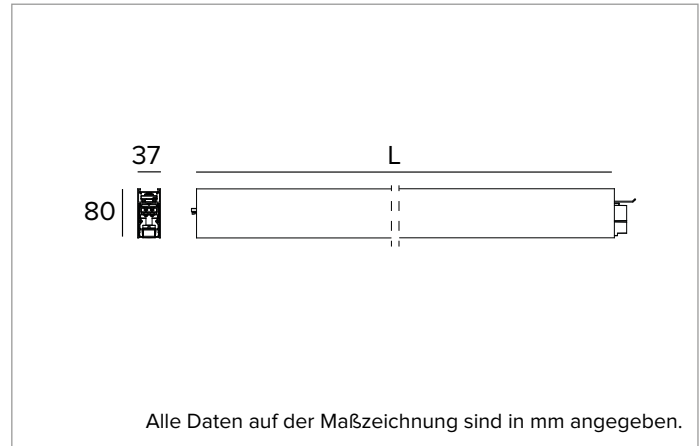

T003BZ830D2PW | LOGICO EASY System 37 - UGR19

Lineare LED-Leuchte für Deckenanbau- oder Pendelmontage

	3000K	H(m)	D1(m)	D2(m)	E _{max} (lx)	
Ra80		66°	64°			
Fixture Power	36W	1	1.29	1.26	1771	
Source Flux	3991lm	2	2.58	2.52	443	
Fixture Flux	3991lm	3	3.86	3.78	197	
Efficacy	111lm/W	4	5.15	5.04	111	
G0347A I _{max} =502cd/klm	I _{max}	2004cd	5	6.44	6.30	71

Alle Daten auf der Maßzeichnung sind in mm angegeben.

LICHTQUELLE

LED Engine bestehend aus Streifenplatinen Ra80.

Die Energieeffizienzklasse des Produkts: C, D

Nennleistung: 30W

Nenn-Lichtstrom: 3991lm

Farbwiedergabeindex: 80

Rf: 84

Rg: 95

Ähnliche Farbtemperatur: 3000K

Lebensdauer (L80/B10): 100000h tq +25°C

BELEUCHUNGSTECHNISCHE MERKMALE

Direkt/Indirekte Lichtemission. Kontrolliertes Licht. UGR19 Optik: Optisches System aus Linsen mit differenzierten Facetten zur Optimierung der Lichtstromrichtung und zellulärer Optik aus blendreduzierendem Polycarbonat in Weiß (UGR<19 und L65<1500 cd/m² EN-12464-1).

Gehäuse aus lackiertem stranggepresstem Aluminium mit 37mm Breite. Obere Abdeckung aus transluzentem Polycarbonat.

Farbe und Oberfläche: Weiß

Abmessungen: L=1120mm

Gewicht: 2,47Kg

Version: LINEAR

Schutzart: IP40